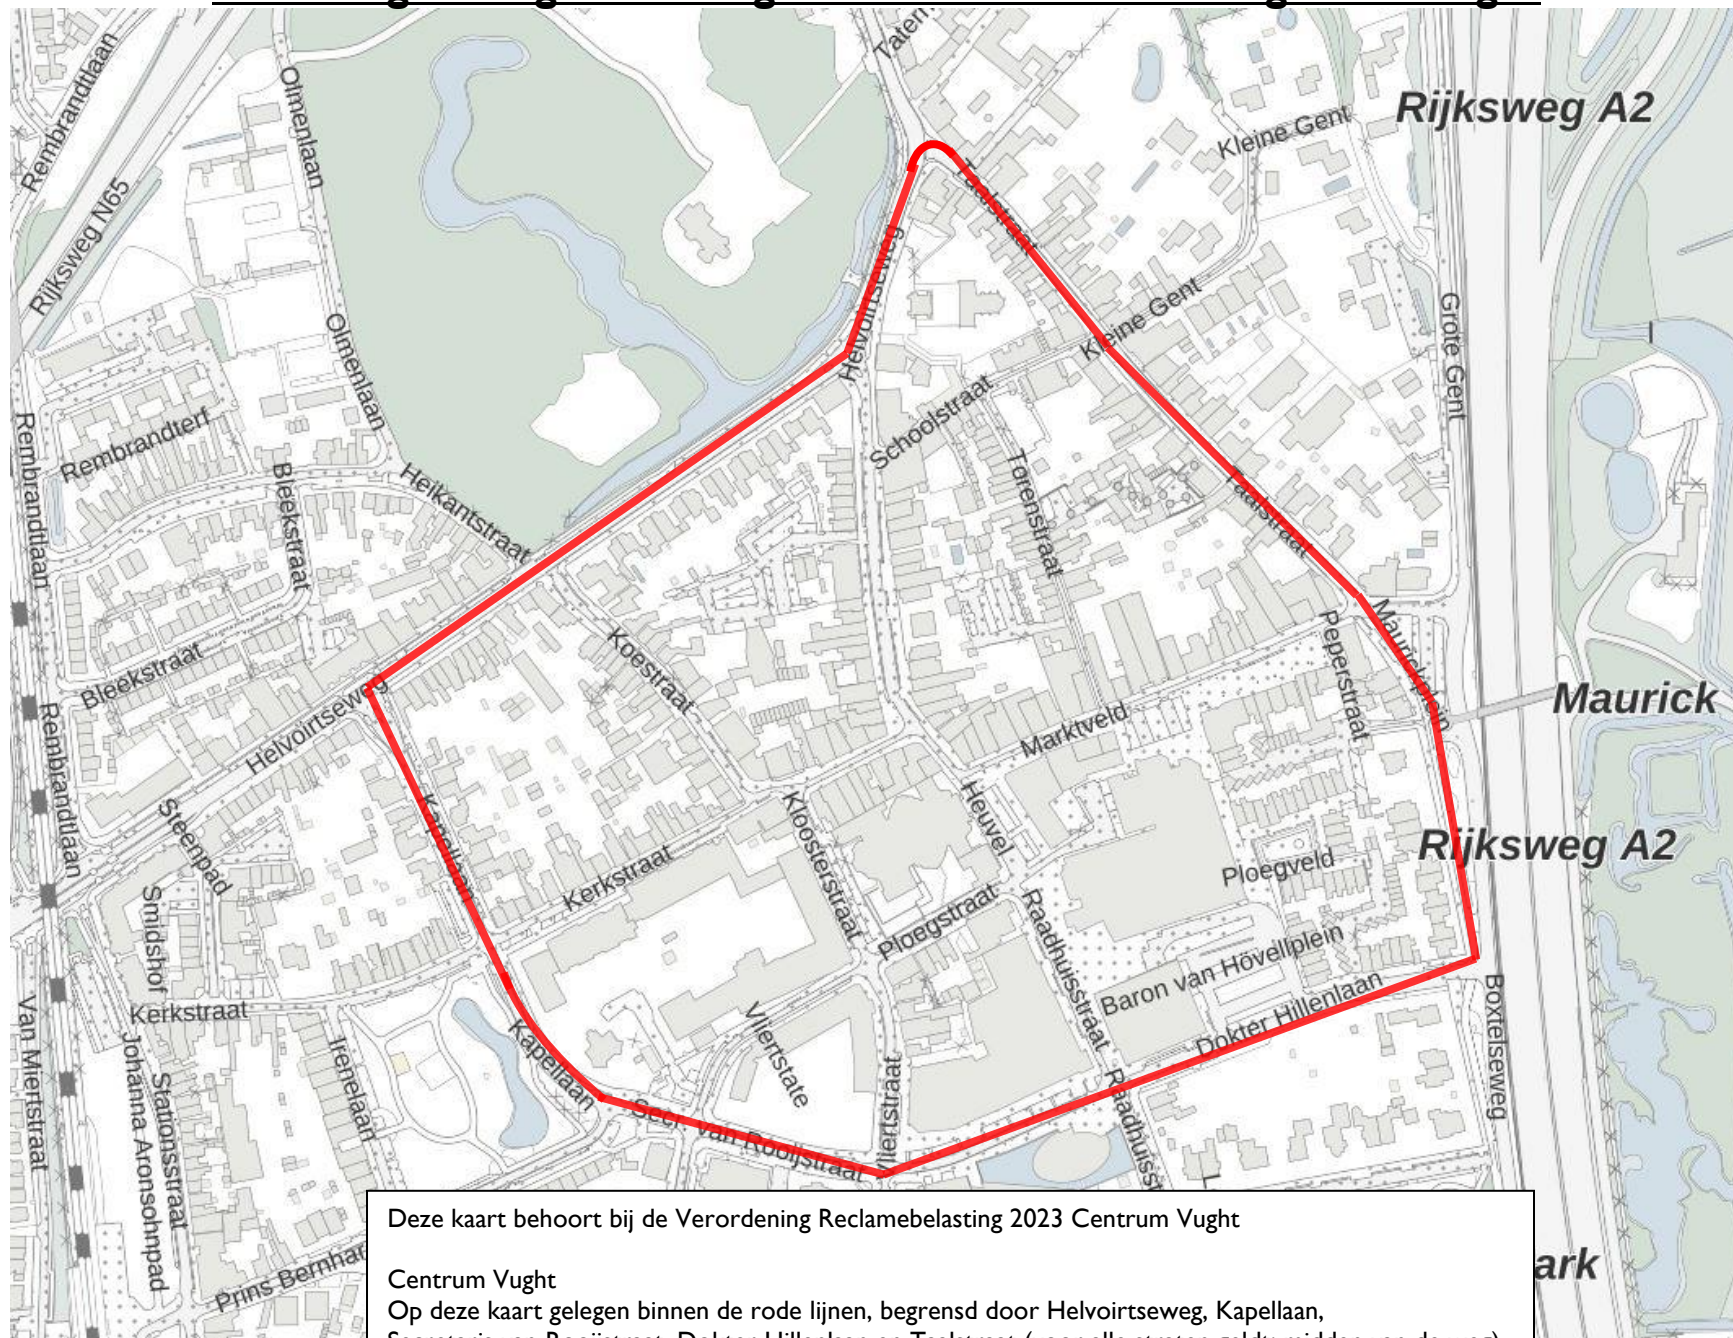

Kaart begrenzing Centrumgebied tbv Centrummanagement Vught

Deze kaart behoort bij de Verordening Reclamebelasting 2023 Centrum Vught

Centrum Vught
Op deze kaart gelegen binnen de rode lijnen, begrensd door Helvoirtseweg, Kapellaan, Secretaris van Rooijstraat, Dokter Hillenlaan en Taalstraat (voor alle straten geldt: midden van de weg)